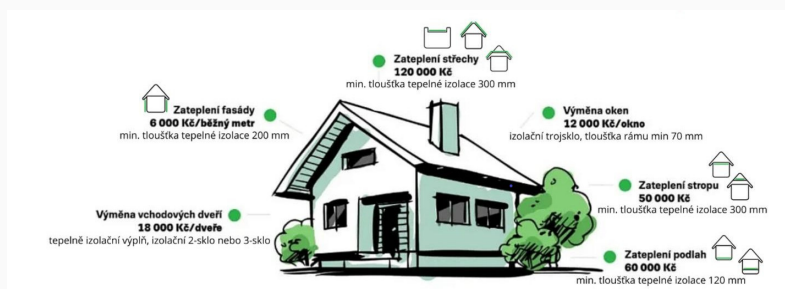

NOVÁ ZELENÁ ÚSPORÁM LIGHT

nová

zelená

úsporám

light

MAS REGION POŠEMBEŘÍ POMŮŽE SENIORŮM
A NÍZKOPŘÍJMOVÝM SKUPINÁM SE ZÍSKÁNÍM
DOTACE V PROGRAMU

WWW.NOVAZELENAUSPORAM.CZ

PROGRAM JE URČEN PRO JEDNODUCHÁ OPATŘENÍ PŘINÁŠEJÍCÍ ÚSPORY
ENERGII NEJVÍCE ZRANITELNÝM SKUPINÁM OBYVATEL – SENIORŮM,
OSOBÁM POBÍRAJÍCÍM INVALIDNÍ DŮCHOD 3. STUPNĚ A DOMÁCNOSTEM
S NÁROKEM NA PŘÍSPĚVEK NA BYDLENÍ (TYPICKY MLADÁ RODINA S
DĚTMI BYDLÍCÍ V RD).