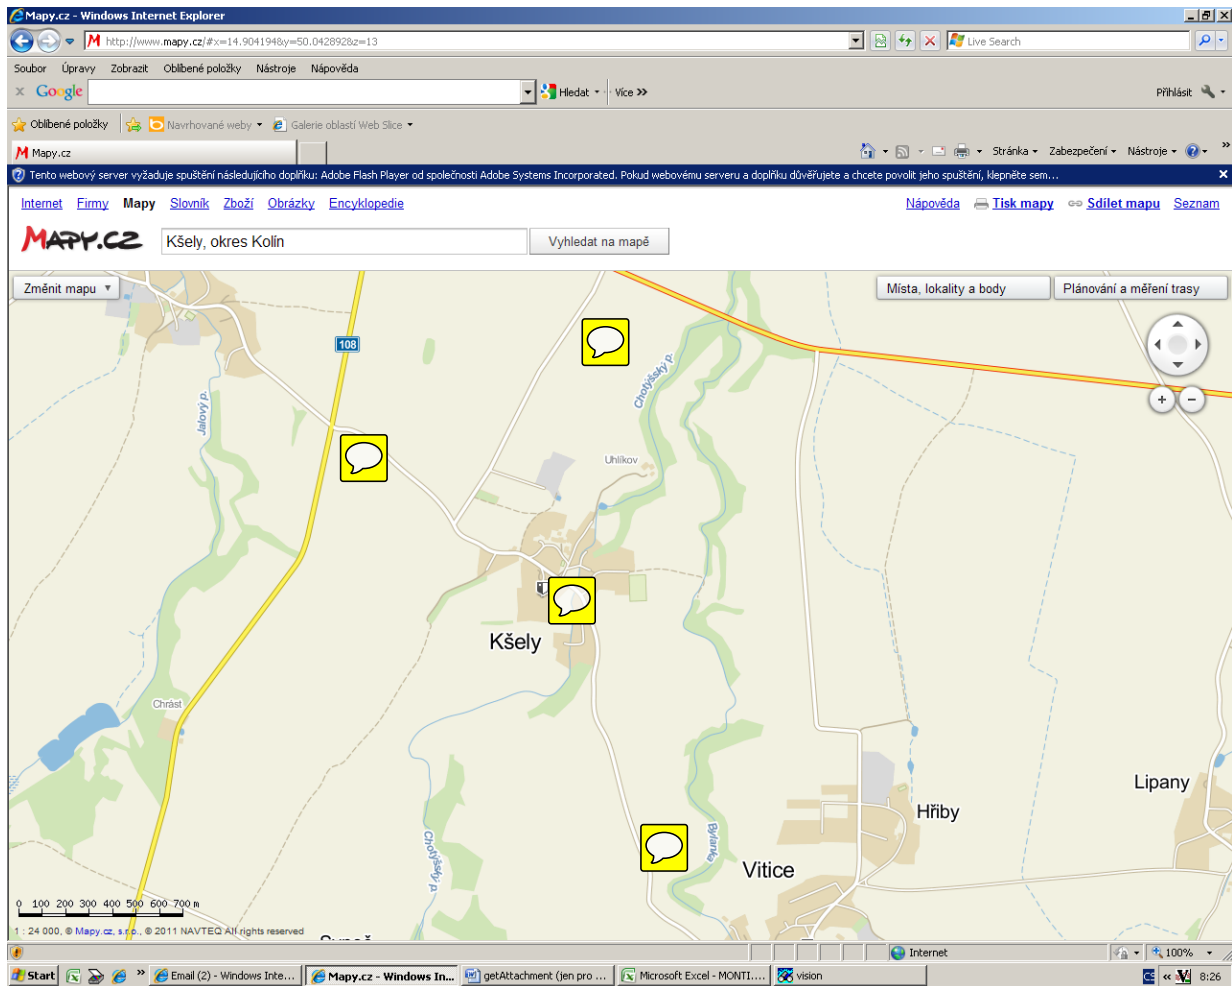

PROSTOR PRO POZNÁMKY, ZAKRESLENÍ PLÁNKU APOD.

Region Pošembeří o.p.s.
Náměstí A. z Pardubic 56, 282 01 Český Brod
www.posemberi.cz